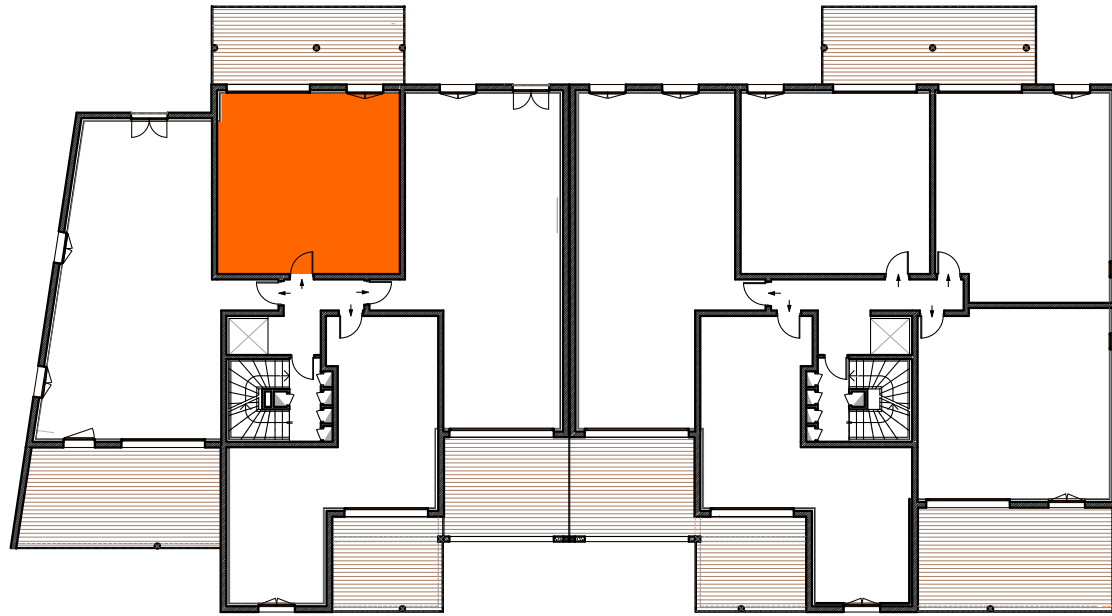

AVERTISSEMENT : Aucun des appareils ménagers figurés sur le présent plan ne sont fournis. des modifications sont susceptibles d'être apportées en fonction des nécessités techniques de la réalisation, tant en ce qui concerne les dimensions libres que les équipements. Les surfaces et les côtes sont données à titre indicatif sous réserve des impératifs de la construction et des tolérances d'exécution ou autres.

Appartement N° 202	
Type Niveau	T2 R+2
Espace vie	28,10 m ²
Chambre1	12,58 m ²
Dgt.	1,86 m ²
SDB.	4,52 m ²
Total habitable	47,06 m²
Terrasse	22,30 m ²