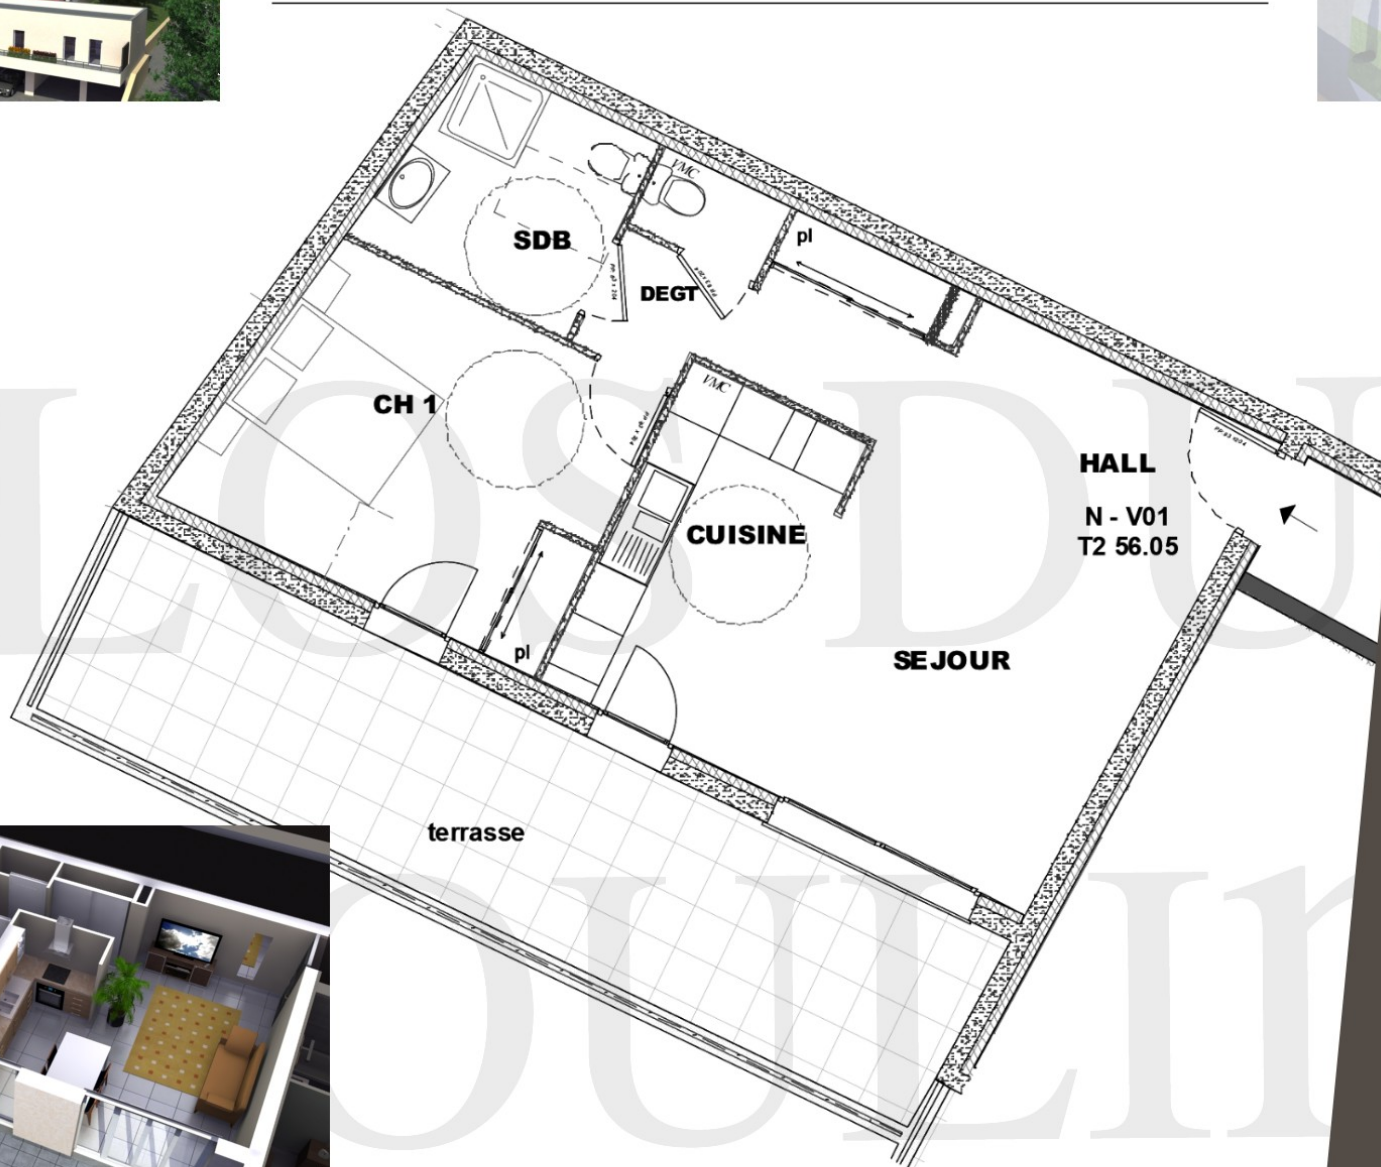

“ Le CLOS DU MOULIN ”

LES 3 VILLAS DE STANDING A ROMANS SUR ISÈRE

Logement V01
Niveau Villas
Type 2

Sejour: 21,80m²
Cuisine: 8,02m²

Dégagement: 5,28m²
Chambre : 14,01m²

Salle de bains : 5,59m²
WC: 1,35m²

Surface habitable: 56,05m²

Terrasse: 24,07m²

BP IMMOBILIER
CONSTRUCTEUR

TEL : 04 75 71 99 34