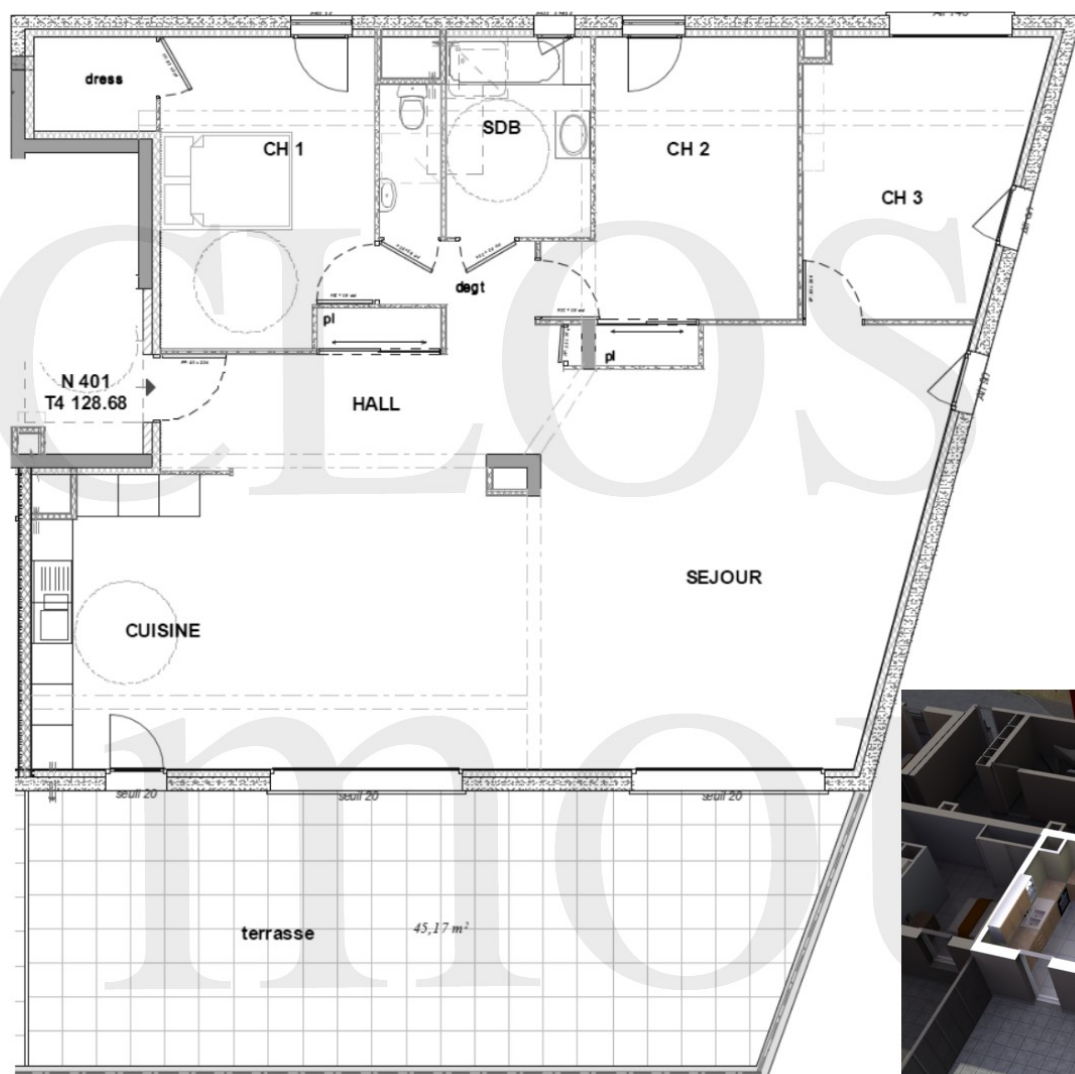

“ Le CLOS DU MOULIN ”

Résidence privée de 18 logements à ROMANS SUR ISÈRE

Logement 401
Niveau 4
Type 4

Sejour:	52,74m ²
Cuisine:	11,89m ²
Hall	10,50m ²
Dégagement:	3,18m ²
Chambre 1:	15,93m ²
Chambre 2:	13,89m ²
Chambre 3:	12,45m ²
Salle de bains:	6,11m ²
WC:	1,99m ²

Surface habitable: 128,68m²

Terrasse: 45,17m²

BP IMMOBILIER
CONSTRUCTEUR

TEL : 04 75 71 99 34