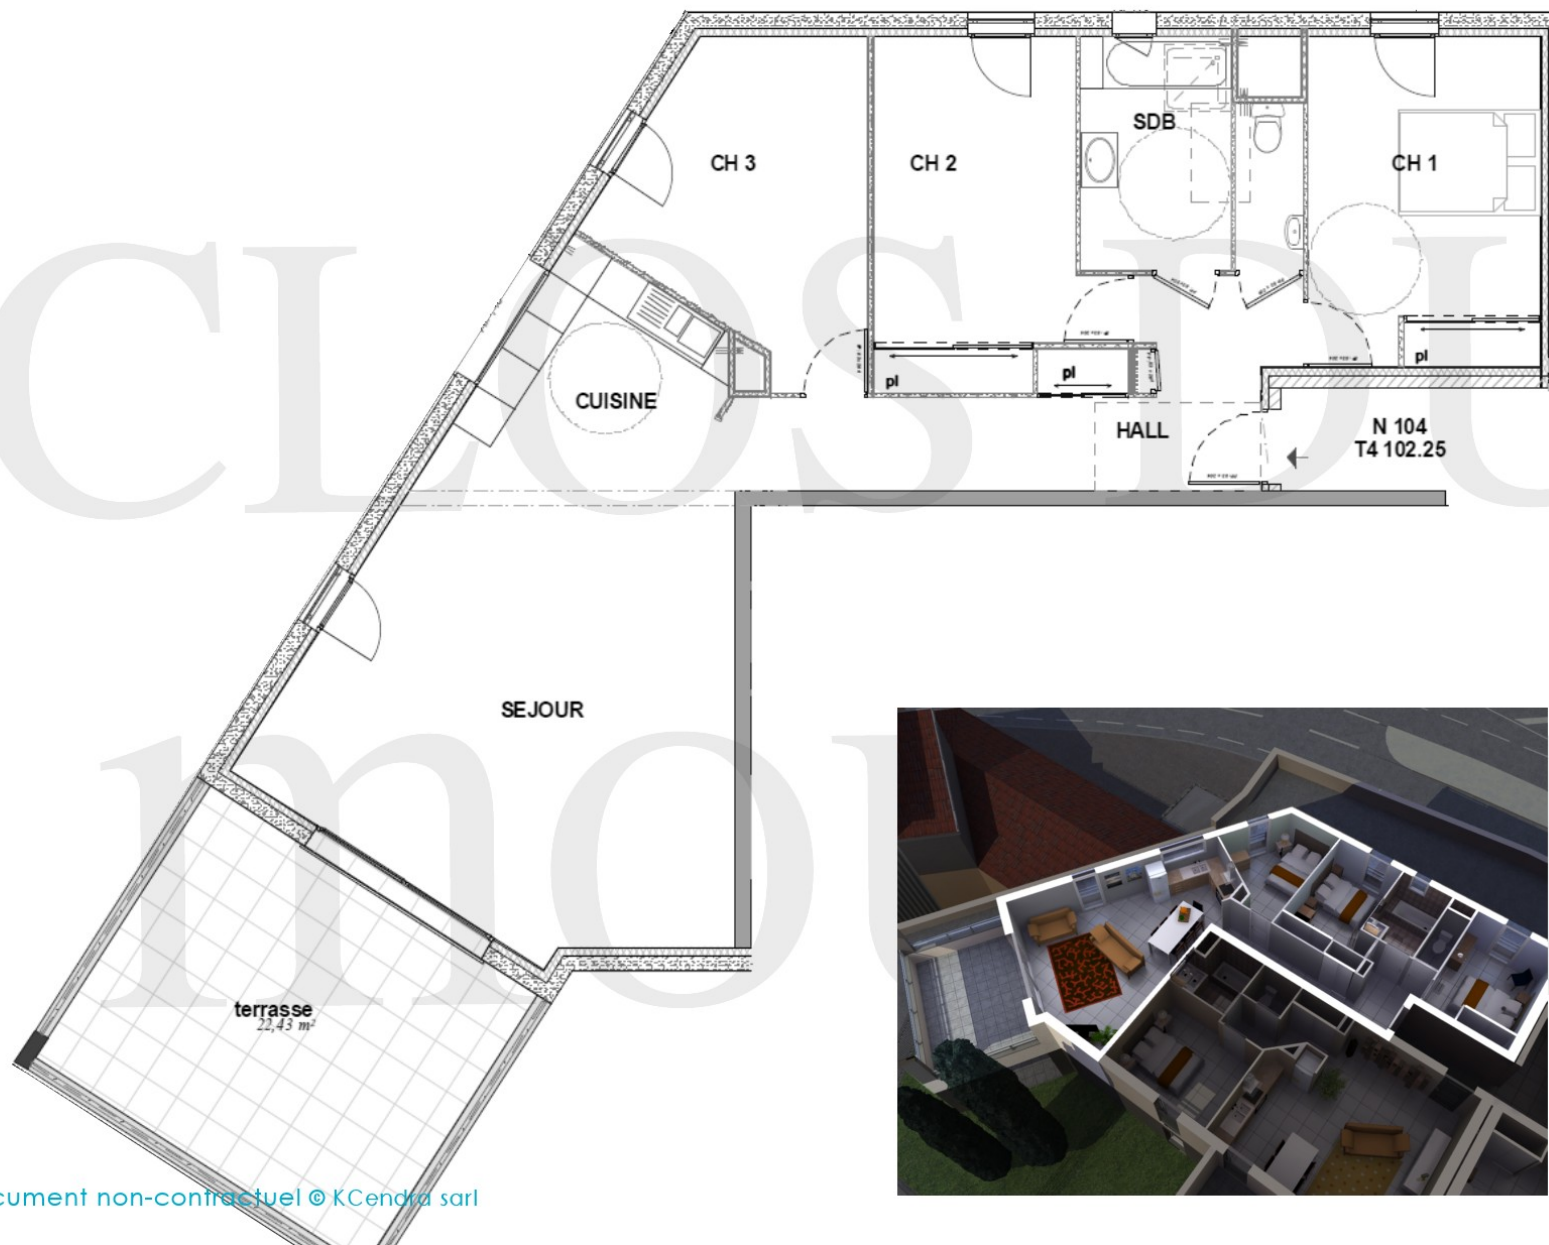

“ LE CLOS DU MOULIN ”

Résidence privée de 18 logements à ROMANS SUR ISÈRE

Logement 104
Niveau 1
Type 4

| | |
|-----------------|---------------------|
| Sejour: | 32,33m ² |
| Cuisine: | 9,11m ² |
| Hall: | 10,49m ² |
| Dégagement: | 2,77m ² |
| Chambre 1: | 13,50m ² |
| Chambre 2: | 12,93m ² |
| Chambre 3: | 12,87m ² |
| Salle de bains: | 6,25m ² |
| WC: | 2,00m ² |

Surface habitable: 102,25m²

Terrasse: 22,43m²

BP IMMOBILIER
CONSTRUCTEUR

TEL : 04 75 71 99 34