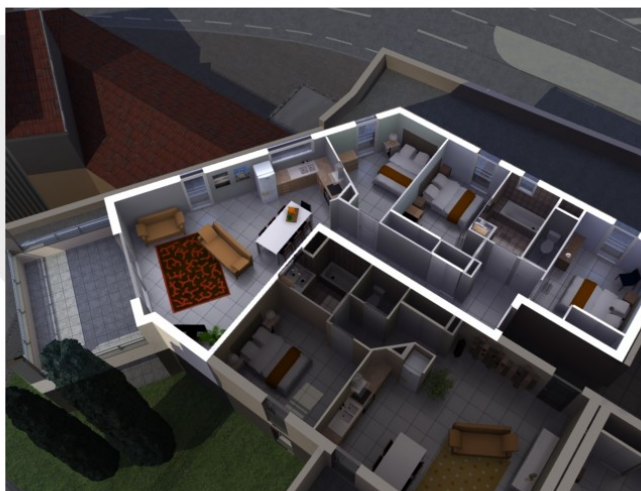

“ LE CLOS DU MOULIN ”

Résidence privée de 18 logements à ROMANS SUR ISÈRE

Logement 104
Niveau 1
Type 4

| | |
|-----------------|---------------------|
| Sejour: | 32,33m ² |
| Cuisine: | 9,11m ² |
| Hall: | 10,49m ² |
| Dégagement: | 2,77m ² |
| Chambre 1: | 13,50m ² |
| Chambre 2: | 12,93m ² |
| Chambre 3: | 12,87m ² |
| Salle de bains: | 6,25m ² |
| WC: | 2,00m ² |

Surface habitable: 102,25m²

Terrasse: 22,43m²

BP IMMOBILIER
CONSTRUCTEUR

TEL : 04 75 71 99 34