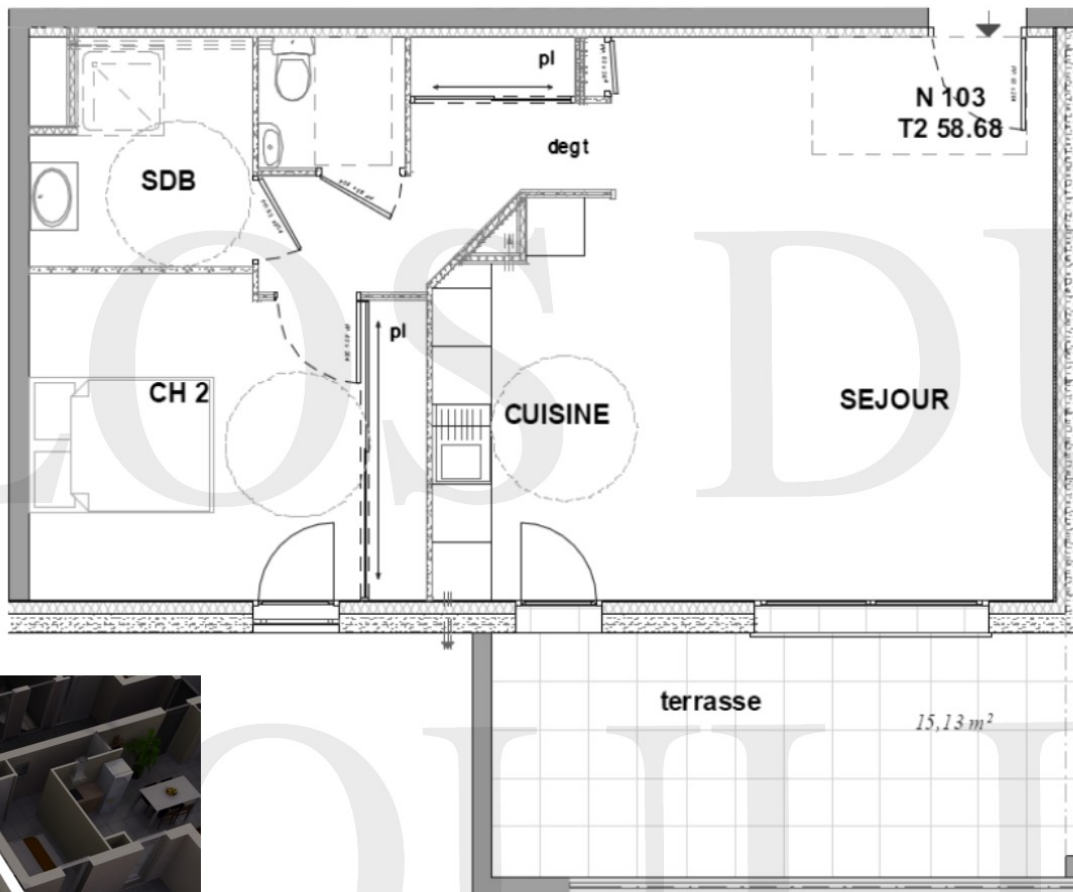

“ Le CLOS DU MOULIN ”

Résidence privée de 18 logements à ROMANS SUR ISÈRE

Logement 103
Niveau 1
Type 2

Sejour: 26,35m²
Cuisine: 6,89m²

Dégagement: 5,37m²
Chambre : 13,07m²

Salle de bains: 5,00m²
WC: 2,03m²

Surface habitable: 58,68m²

Terrasse: 15,13m²

BP IMMOBILIER
CONSTRUCTEUR

TEL : 04 75 71 99 34