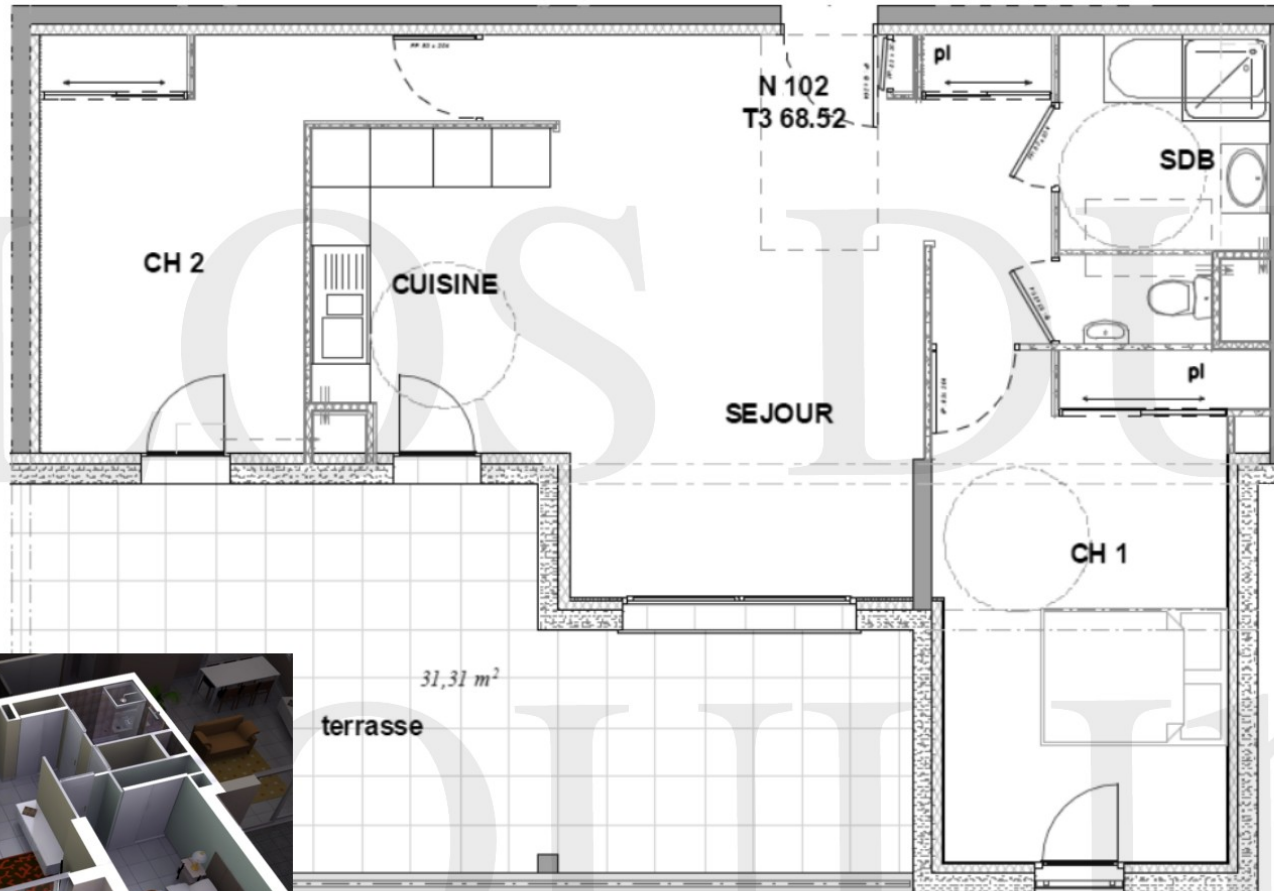

“ LE CLOS DU MOULIN ”

Résidence privée de 18 logements à ROMANS SUR ISÈRE

Logement 102
Niveau 1
Type 3

Sejour:	23,83m ²
Cuisine:	7,95m ²
Dégagement:	2,04m ²
Chambre 1:	15,60m ²
Chambre 2:	12,98m ²
Salle de bains:	4,73m ²
WC:	1,39m ²

Surface habitable: 68,52m²

Terrasse: 31,31m²

BP IMMOBILIER
CONSTRUCTEUR

TEL : 04 75 71 99 34