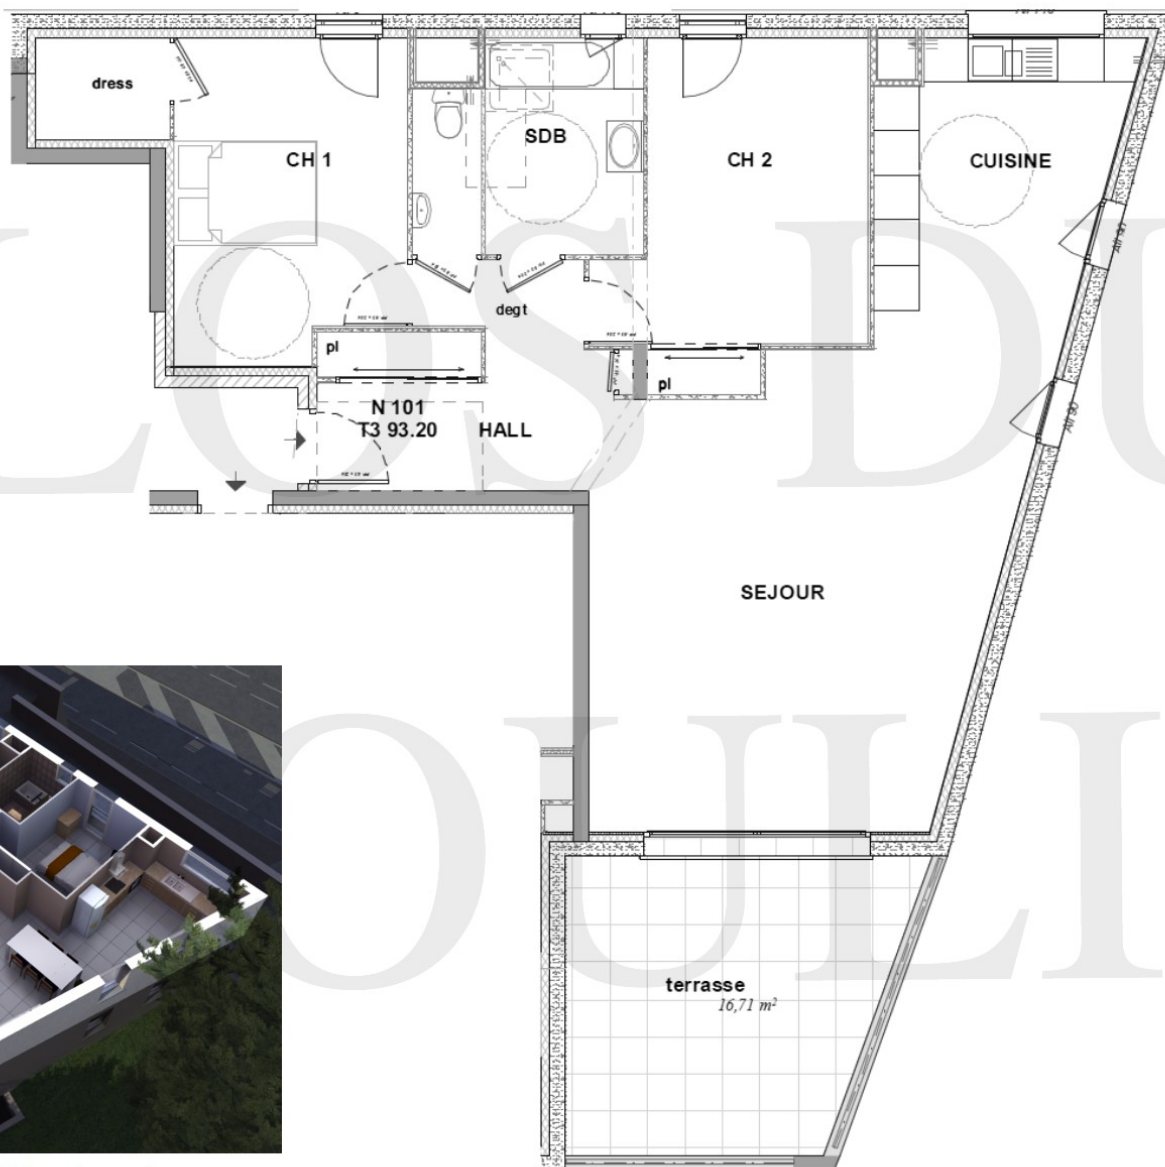

“ LE CLOS DU MOULIN ”

Résidence privée de 18 logements à ROMANS SUR ISÈRE

Logement 101
Niveau 1
Type 3

Sejour:	33,36m ²
Cuisine:	12,38m ²
Hall	6,86m ²
Dégagement:	3,18m ²
Chambre 1:	15,43m ²
Chambre 2:	13,89m ²
Salle de bains:	6,11m ²
WC:	1,99m ²

Surface habitable: 93,20m²

Terrasse: 16,55m²

BP IMMOBILIER
CONSTRUCTEUR

TEL : 04 75 71 99 34